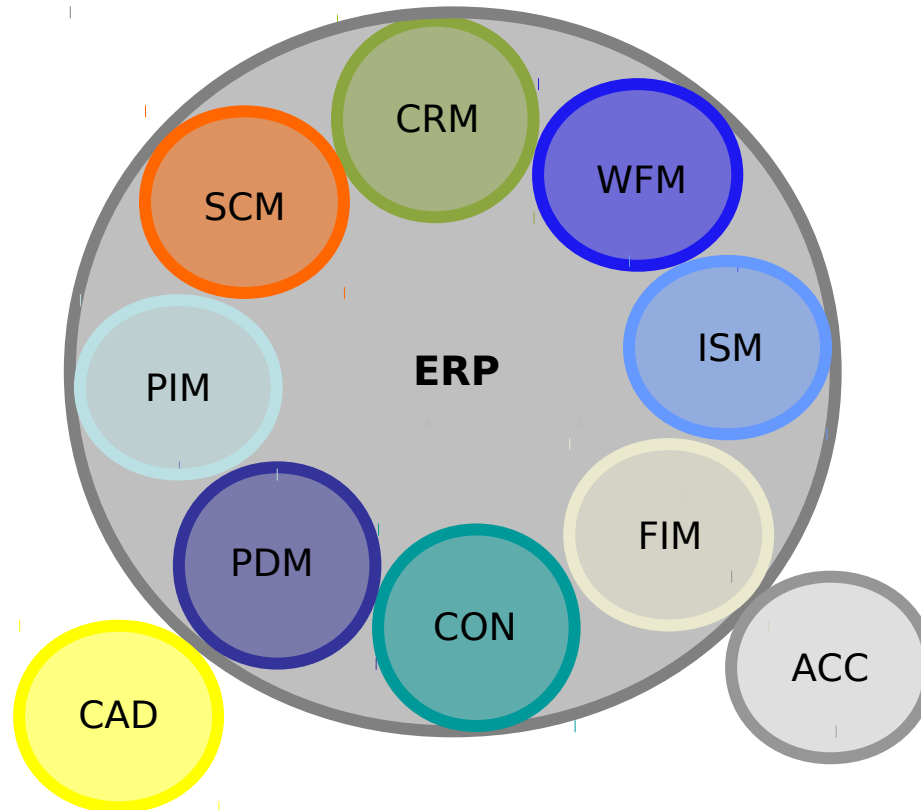

BOB'S_WORLD EBS — новая концепция управления предприятием

BOB'S_WORLD

*Александр Борщевецкий
Региональный директор по продаже
BOB'S_WORLD AG*

BOB'S_WORLD – целостная система

***Одна база данных, один пользовательский интерфейс,
одна технология!***

BOB'S_CLOUD - Архитектура

BOB'S_WORLD – Базовые процессы

BOB'S_WORLD - Базовые модули

BOB'S_WORLD - Расширение базовых процессов

Приложения	Артикул	Модули	Web	Финансы
PDM Упр-е данными о продукте	EDM Упр-е конструкторскими данными	PCS Система упр-я проектами	EDI Электронный обмен данными	FIM Модуль финансовой интеграции
CRM Упр-е вза-ми с клиентами	GRT Технология группирования	QMS Контроль качества	VMI Запасы, контролируемые поставщиком	FAS Упр-е активами
SAM Сервис и обслуживание	ITM Размеры и параметры	HRM Упр-е человеческими ресурсами	COE Данные клиентского заказа	CON Контроль
	ITM Варианты	MES Производенная исполнительная система		
	PSC Конфигурация продукта	ILC/LOT Контроль местонахождения запасов и контроль партий		
	PSC Конфигурация продаж			

BOB'S_WORLD - не только EBS!

BOB'S_GOAL

BOB'S_COACH

BOB'S_REPOSITORY

BOB'S_BPM

BOB`S_WORLD

BOB'S_TOOLS

BOB'S_DATA

Позволяет настраивать связи и зависимости между таблицами БД и объектами системы

Позволяет осуществлять пользовательские настройки и управлять доступом в систему

BOB'S_TOOLS - генератор ПО

The screenshot displays a web application interface with multiple overlapping windows. The main window, titled "Wizard - Windows Internet Explorer", shows a "WIZARD" page with instructions for developing pages with reports, menus, and charts. The instructions include: