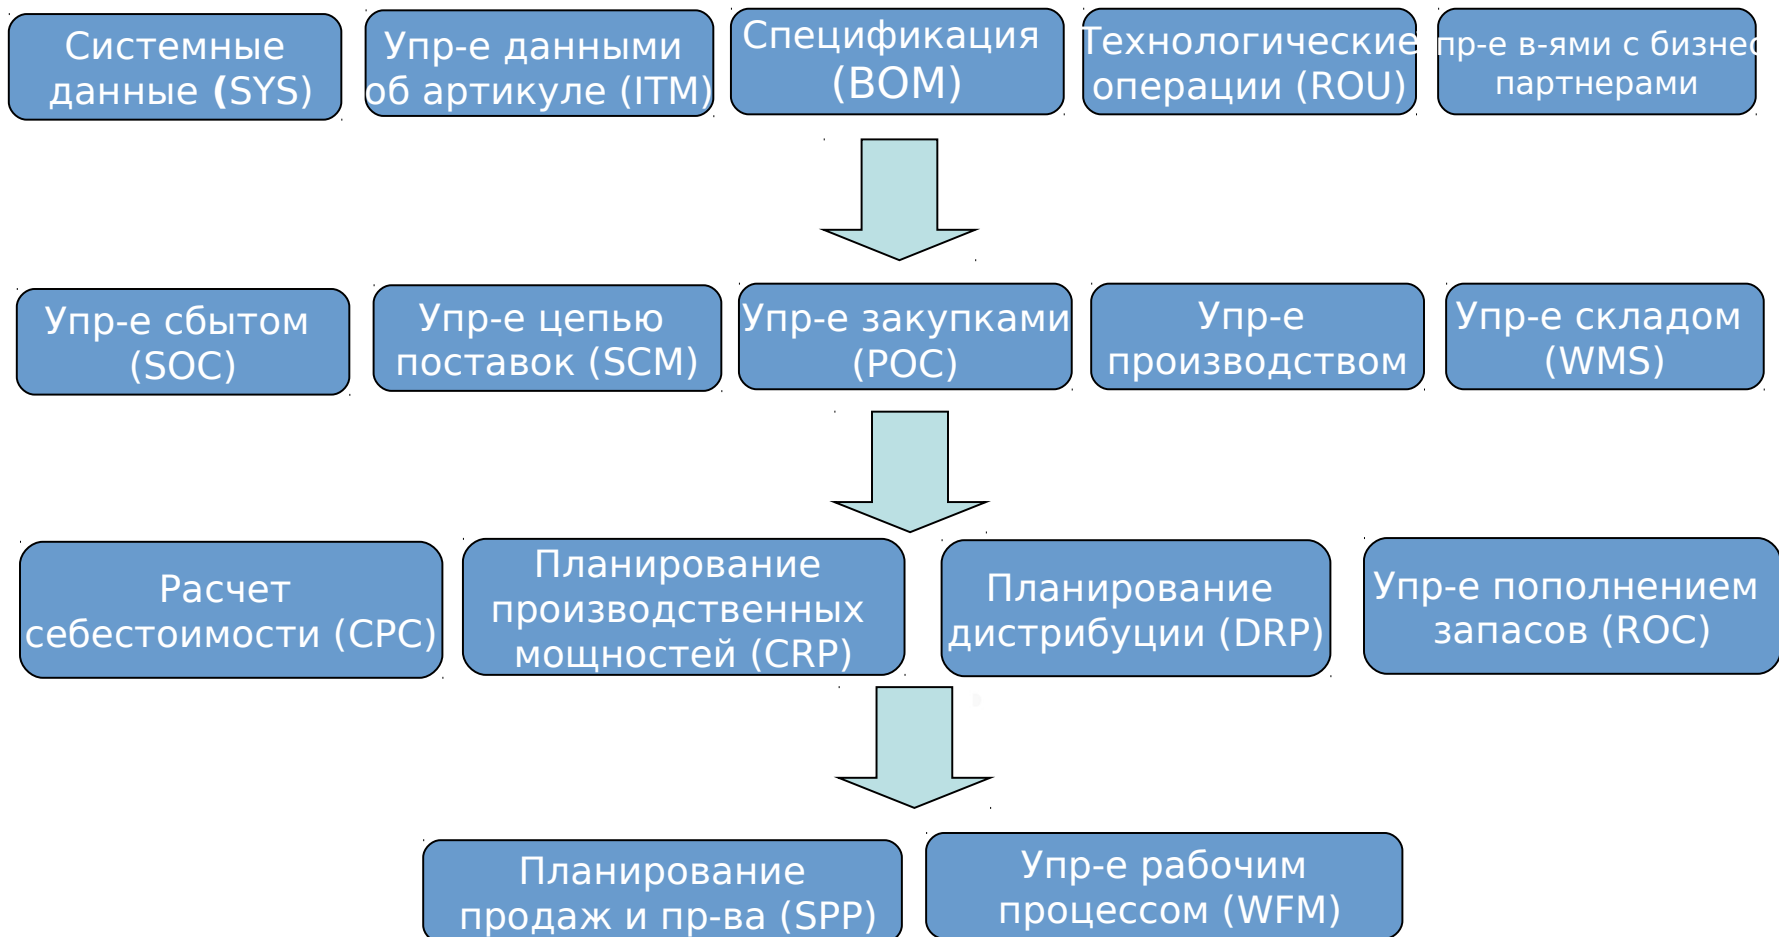

BOB'S_WORLD EBS — новая концепция управления предприятием

BOB'S_WORLD

*Александр Борщевецкий
Региональный директор по продаже
BOB'S_WORLD AG*

BOB'S_WORLD – целостная система

***Одна база данных, один пользовательский интерфейс,
одна технология!***

BOB'S_CLOUD - Архитектура

BOB'S_WORLD – Базовые процессы

BOB'S_WORLD - Базовые модули

BOB'S_WORLD - Расширение базовых процессов

Приложения	Артикул	Модули	Web	Финансы
PDM Упр-е данными о продукте	EDM Упр-е конструкторскими данными	PCS Система упр-я проектами	EDI Электронный обмен данными	FIM Модуль финансовой интеграции
CRM Упр-е вза-ми с клиентами	GRT Технология группирования	QMS Контроль качества	VMI Запасы, контролируемые поставщиком	FAS Упр-е активами
SAM Сервис и обслуживание	ITM Размеры и параметры	HRM Упр-е человеческими ресурсами	COE Данные клиентского заказа	CON Контроль
	ITM Варианты	MES Производенная исполнительная система		
	PSC Конфигурация продукта	ILC/LOT Контроль местонахождения запасов и контроль партий		
	PSC Конфигурация продаж			

Позволяет настраивать связи и зависимости между таблицами БД и объектами системы

Позволяет осуществлять пользовательские настройки и управлять доступом в систему

BOB'S_TOOLS - генератор ПО

The screenshot displays a web application interface with multiple overlapping windows. The main window, titled "Wizard - Windows Internet Explorer", shows a "WIZARD" page with instructions for developing pages with reports, menus, and charts. The instructions include: