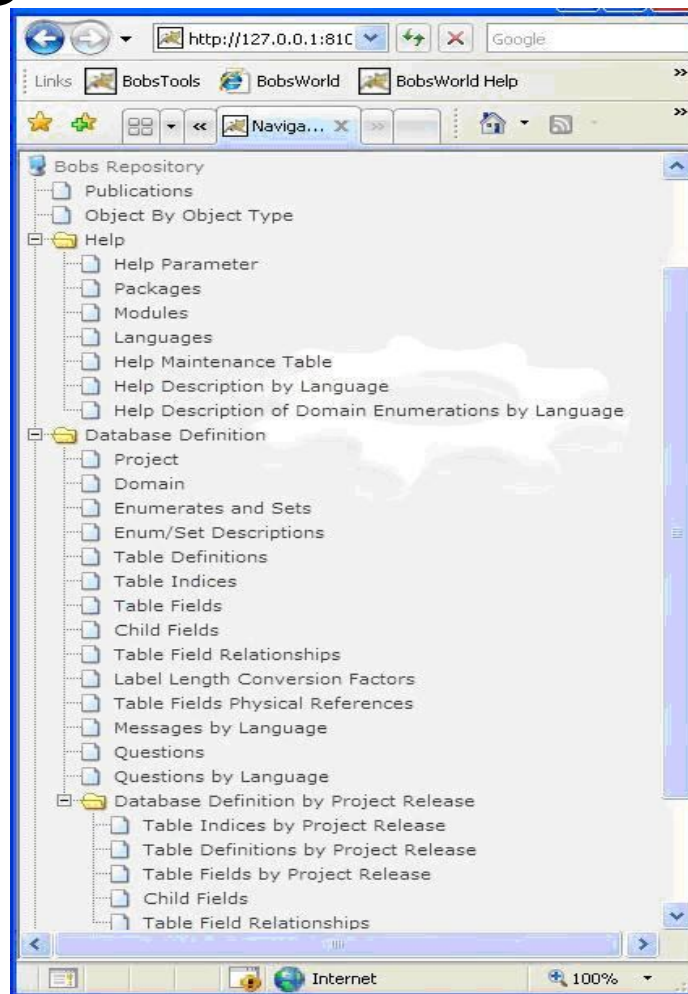

BOB'S_CLOUD

BOB'S_MOBILE

BOB'S_REPOSITORY – точная настройка вашей EBS

Позволяет осуществлять тонкую настройку открытых для редактирования объектов (например, названия полей — то, что не влияет на структуру ДБ)

Позволяет настраивать связи и зависимости между таблицами БД и объектами системы

Позволяет осуществлять пользовательские настройки и управлять доступом в систему

BOB'S_TOOLS - генератор ПО

The screenshot displays a web application interface with multiple overlapping windows. The main window, titled "Wizard - Windows Internet Explorer", shows a "WIZARD" page with instructions for developing pages with reports, menus, and charts. The instructions include: